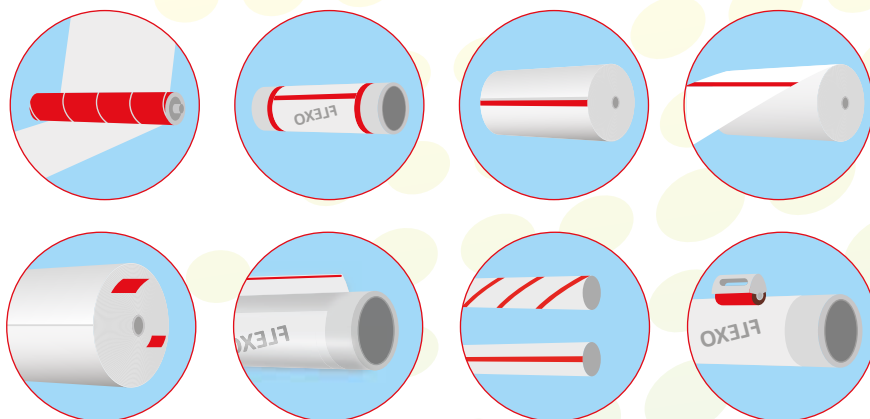

## LEPICÍ PÁSKY TESA

Pásky pro montáž tiskových forem s vysoce kvalitním nosičem pro nejvyšší nároky flexografického tisku.

### Flexografické montážní pásky tesa Softprint®:

- Různé tvrdosti pro nejvyšší kvalitu tisku
- Různé tloušťky dle použití
- Různé lepivosti dle požadavku

tesa Softprint®	X-Soft	Soft	Medium	Medium-Hard	Hard	X-Hard	Barevný kód
							Tiskový motiv
Řada CLASSIC							Tloušťka
Steelmaster	<u>52018</u> -	<u>52017</u> 72022	<u>52016</u> 72024	<u>52015</u> 72026	<u>52014</u> 72028		<u>380 µm</u> 500 µm
Steelmaster TP	<u>52118</u> -	<u>52117</u> 72122	<u>52116</u> 72124	<u>52115</u> 72126	<u>52114</u> 72128	- 72129	<u>380 µm</u> 500 µm
Sleevemaster	72220	72222	72224	72226	72228		500 µm
TP-X	-	72322	72324	72326	72328		500 µm
FE	-	72422	72424	72426	72428		500 µm
FE-X	-	72522	72524	72526	72528		500 µm
Secure	<u>52818</u>	<u>52817</u>	<u>52816</u>	<u>52815</u>	<u>52814</u>		<u>380 µm</u>
Secure-X	-	72722	72724	72726	72728		500 µm
Řada FLEX							
Steelmaster TP	-	73122	73124	73126	73128		500 µm
TP-X	-	73322	73324	73326	73328		500 µm
FE	-	73422	73424	73426	73428		500 µm
FE-X	-	73522	73524	73526	73528		500 µm

### Tvrde flexografické montážní pásky tesaprint®:

- Dostupné v různých tloušťkách (70–380 µm) a materiálech (PET, PVC, PP, tkanina)

**Neváhejte nás kontaktovat s poptávkou.**

PANFLEX, s.r.o. • Ve Velazu 277, 252 62 Statenice – Černý Vůl  
Tel.: +420/220 190 050 • [www.panflex.cz](http://www.panflex.cz) • [obchod@panflex.cz](mailto:obchod@panflex.cz)  
Více informací také na [www.tesa-tape.cz](http://www.tesa-tape.cz)

Kromě speciálních lepicích pásek a doplňkových produktů pro flexotisk vám můžeme nabídnout i ostatní produkty této značky.

Základní rozdělení jednostranných i oboustranných lepicích pásek tesa:

• **Průmyslové**