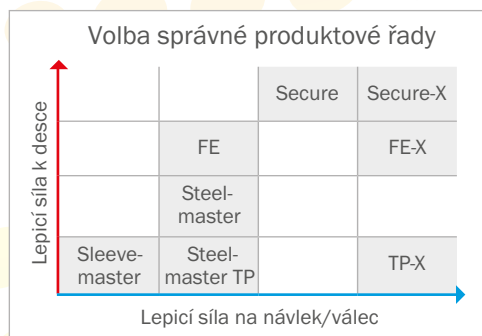

## LEPICÍ PÁSKY TESA

Pásky pro montáž tiskových forem s vysoce kvalitním nosičem pro nejvyšší nároky flexografického tisku.

### Flexografické montážní pásky tesa Softprint®:

- Různé tvrdosti pro nejvyšší kvalitu tisku
- Různé tloušťky dle použití
- Různé lepivosti dle požadavku

tesa Softprint®	X-Soft	Soft	Medium	Medium-Hard	Hard	X-Hard	Barevný kód
							Tiskový motiv
Řada CLASSIC							Tloušťka
Steelmaster	<u>52018</u> -	<u>52017</u> 72022	<u>52016</u> 72024	<u>52015</u> 72026	<u>52014</u> 72028		<u>380 µm</u> 500 µm
Steelmaster TP	<u>52118</u> -	<u>52117</u> 72122	<u>52116</u> 72124	<u>52115</u> 72126	<u>52114</u> 72128	- 72129	<u>380 µm</u> 500 µm
Sleevemaster	72220	72222	72224	72226	72228		500 µm
TP-X	-	72322	72324	72326	72328		500 µm
FE	-	72422	72424	72426	72428		500 µm
FE-X	-	72522	72524	72526	72528		500 µm
Secure	<u>52818</u>	<u>52817</u>	<u>52816</u>	<u>52815</u>	<u>52814</u>		<u>380 µm</u>
Secure-X	-	72722	72724	72726	72728		500 µm
Řada FLEX							
Steelmaster TP	-	73122	73124	73126	73128		500 µm
TP-X	-	73322	73324	73326	73328		500 µm
FE	-	73422	73424	73426	73428		500 µm
FE-X	-	73522	73524	73526	73528		500 µm

### Tvrde flexografické montážní pásky tesaprint®:

- Dostupné v různých tloušťkách (70–380 µm) a materiálech (PET, PVC, PP, tkanina)

**Neváhejte nás kontaktovat s poptávkou.**

PANFLEX, s.r.o. • Ve Velazu 277, 252 62 Statenice – Černý Vůl  
Tel.: +420/220 190 050 • [www.panflex.cz](http://www.panflex.cz) • [obchod@panflex.cz](mailto:obchod@panflex.cz)  
Více informací také na [www.tesa-tape.cz](http://www.tesa-tape.cz)